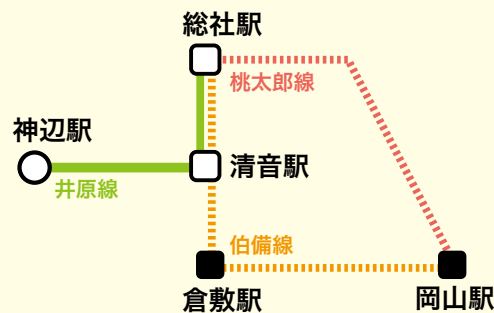

# 岡山ローカル3線 おでかけ切符

岡山ローカル線でおでかけしよう!

井原線各駅(総社駅~神辺駅の各駅を発着駅)から

井原線 伯備線 桃太郎線 3線を利用してJR岡山駅までの1往復が

とってもお得にご利用いただけます! ※発行日とも2日間有効 途中下車前途無効

### 発売箇所

井原駅、清音駅、神辺駅、矢掛駅

### ◎利用区間

この切符は井原線各駅(総社駅~神辺駅の各駅を発着駅)から JR 岡山駅までの1往復でご利用いただけます。ただし経路は下記いずれかの経路に限りです。

- ① 清音駅乗り換え、伯備線清音・倉敷経由
- ② 総社駅乗り換え、桃太郎線総社経由
- ③ 清音駅乗り換え、伯備線清音・桃太郎線総社経由

### 利用区間路線図