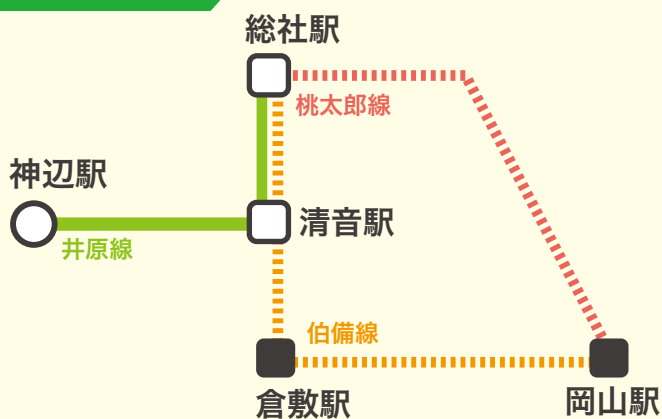

岡山ローカル線でお出かけしよう！

井原線 伯備線 桃太郎線

岡山ローカル3線 お出かけ切符

井原線各駅(総社駅～神辺駅の各駅を発着駅)から

井原線 伯備線 桃太郎線 3線を利用してJR岡山駅までの1往復が

とってもお得にご利用いただけます！

※発行日とも2日間有効
途中下車前途無効

発売金額

- ▶ 大人 1,800円
- ▶ 小人 900円

発売箇所

井原駅、清音駅
神辺駅、矢掛駅

◎利用区間

この切符は井原線各駅（総社駅～神辺駅の各駅を発着駅）からJR岡山駅までの1往復でご利用いただけます。ただし経路は下記いずれかの経路に限ります。

- ① 清音駅乗り換え、伯備線清音・倉敷経由
- ② 総社駅乗り換え、桃太郎線総社経由
- ③ 清音乗り換え、伯備線清音・桃太郎線総社経由

◎特典のご利用について

イオンモール岡山、岡山一番街、さんすて岡山の協賛店舗で受けられる特典は「かえり」の切符が未使用で、特典有効日に限ります。また対象店舗や特典内容は変更する場合があります。詳細は各店舗にご確認ください。

利用区間路線図

特典

イオンモール岡山、岡山一番街、さんすて岡山協賛店舗で
ご提示いただくと各種特典を受けることができます！

詳しくは
チラシ裏面を
ご覧ください

(使用上の注意)

イオンモール岡山、岡山一番街、さんすて岡山の協賛店舗で受けられる特典は、全てのお店で利用できるものではありません。他の割引との併用ができない場合がございます。全券片が未使用で有効期間内に限り、発行箇所でお払い戻しができます。途中下車はできません。その他特典について、詳しくはチラシ裏面又は井原鉄道ホームページをご覧ください。