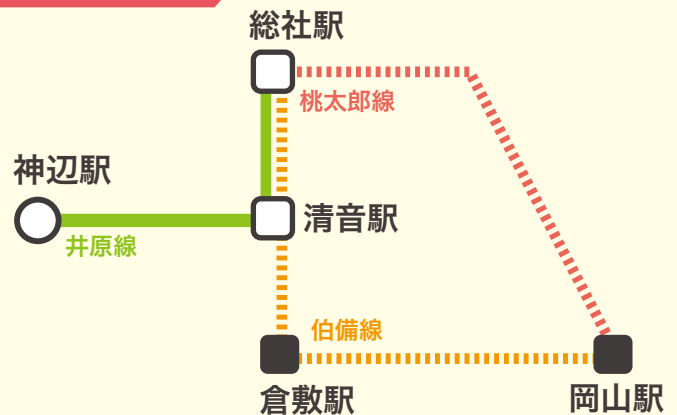

2023年度

井原線 伯備線 桃太郎線

岡山ローカル3線

おでかけ切符

岡山ローカル線でおでかけしよう!

井原線各駅(総社駅～神辺駅の各駅を発着駅)から

井原線

伯備線

桃太郎線

3線を利用してJR岡山駅までの1往復が

とってもお得にご利用いただけます!

※発行日とも2日間有効
途中下車前途無効

井原線マスコット
いっちゃん

井原線マスコット
はっちゃん

発売金額

- ▶ 大人 2,000円
- ▶ 小人 1,000円

発売箇所

井原駅、清音駅、神辺駅、矢掛駅

◎利用区間

この切符は井原線各駅(総社駅～神辺駅の各駅を発着駅)からJR岡山駅までの1往復でご利用いただけます。ただし経路は下記いずれかの経路に限ります。

- ① 清音駅乗り換え、伯備線清音・倉敷経由
- ② 総社駅乗り換え、桃太郎線総社経由
- ③ 清音乗り換え、伯備線清音・桃太郎線総社経由

◎特典のご利用について

イオンモール岡山、さんすて岡山の協賛店舗で受けられる特典は「かえり」の切符が未使用で、特典有効日に限ります。また対象店舗や特典内容は変更する場合があります。詳細は各店舗にご確認ください。

利用区間路線図

特典

イオンモール岡山、さんすて岡山協賛店舗で
ご提示いただくと各種特典を受けることができます!

詳しくは
チラシ裏面を
ご覧ください

(使用上の注意)

イオンモール岡山、さんすて岡山の協賛店舗で受けられる特典は、全てのお店で利用できるものではありません。他の割引との併用ができない場合がございます。全券片が未使用で有効期間内に限り、発行箇所ですぐ払い戻しができます。途中下車はできません。その他特典について、詳しくはチラシ裏面又は井原鉄道ホームページをご覧ください。